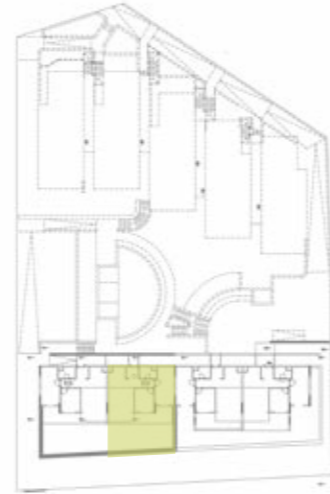

B Blok Bahçeli Daire Planı

2+1

Net m²

1	Salon	29,3 m²
2	Hol	2,3 m²
3	Çocuk Odası	9,0 m²
4	Genel Banyo	4,1 m²
5	Ebeveyn Oda	14,1 m²
6	Deck Alanı	12 m²
7	Bahçe	35 m²

Daire Brüt m² **80 m²**

Genel Brüt m² **100 m²**