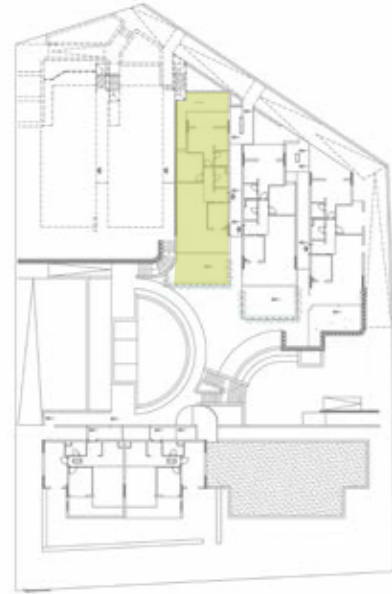

Kapalı Mutfak

Kapalı Mutfak

Açık Mutfak

Özgün Tasarım
Eşsiz Konum

A Blok Bahçeli Daire Planı

2+1

	Net m ²
1 Salon	26,8 m ²
2 Mutfak	7,1 m ²
3 Hol	2,0 m ²
4 Çocuk Odası	9,6 m ²
5 Genel Banyo	4,1 m ²
6 Ebeveyn Banyo	3,0 m ²
7 Ebeveyn Oda	14,7 m ²
8 Ön Balkon	15 m ²
9 Arka Balkon	8 m ²
10 Ön Bahçe	30 m ²
11 Arka Bahçe	11 m ²