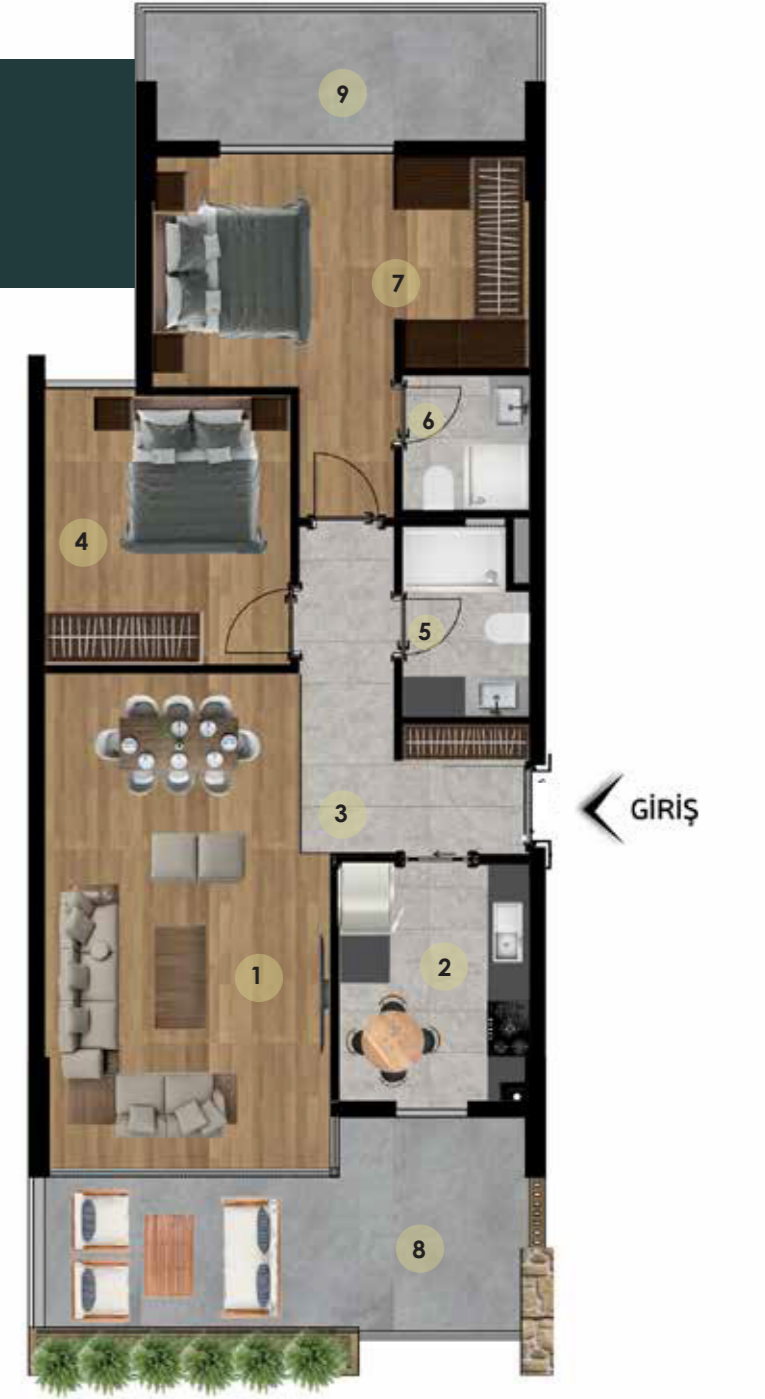

Kapalı Mutfak

Kapalı Mutfak

Açık Mutfak

Özgün Tasarım
Eşsiz Konum

A Blok Bahçeli Daire Planı

2+1

	Net m ²
1 Salon	26,8 m ²
2 Mutfak	7,1 m ²
3 Hol	2,0 m ²
4 Çocuk Odası	9,6 m ²
5 Genel Banyo	4,1 m ²
6 Ebeveyn Banyo	3,0 m ²
7 Ebeveyn Oda	14,7 m ²
8 Ön Balkon	15 m ²
9 Arka Balkon	8 m ²
10 Ön Bahçe	30 m ²
11 Arka Bahçe	11 m ²

Daire Brüt m ²	103 m ²
Genel Brüt m ²	129 m ²

A Blok Balkonlu Daire Planı

2+1

	Net m ²
1 Salon	26,8 m ²
2 Mutfak	7,1 m ²
3 Hol	2,0 m ²
4 Çocuk Odası	9,6 m ²
5 Genel Banyo	4,1 m ²
6 Ebeveyn Banyo	3,0 m ²
7 Ebeveyn Oda	14,7 m ²
8 Ön Balkon	15 m ²
9 Arka Balkon	7 m ²

Daire Brüt m ²	99 m ²
Genel Brüt m ²	124 m ²

B Blok Bahçeli Daire Planı

2+1

Net m²

1	Salon	29,3 m ²
2	Hol	2,3 m ²
3	Çocuk Odası	9,0 m ²
4	Genel Banyo	4,1 m ²
5	Ebeveyn Oda	14,1 m ²
6	Deck Alanı	12 m ²
7	Bahçe	35 m ²