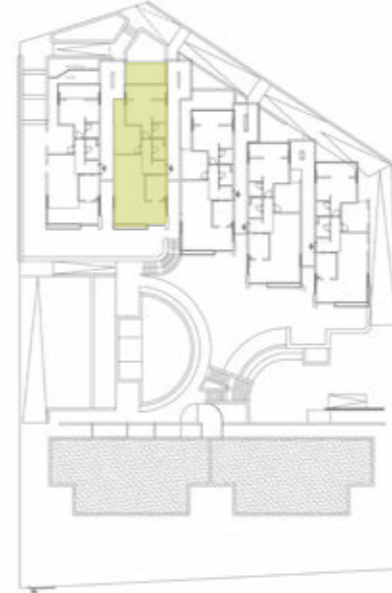

A Blok Balkonlu Daire Planı