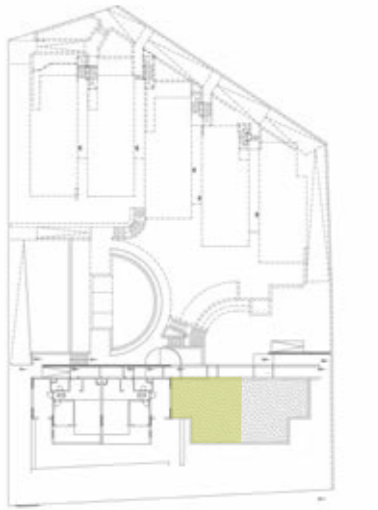

B Blok Balkonlu Daire Planı

2+1

Net m²

1	Salon+Mutfak	29,3 m²
2	Hol	2,3 m²
3	Çocuk Odası	9,0 m²
4	Genel Banyo	4,1 m²
5	Ebeveyn Oda	14,1 m²
6	Deck Alanı	11,9 m²

Daire Brüt m² **78 m²**

Genel Brüt m² **101 m²**